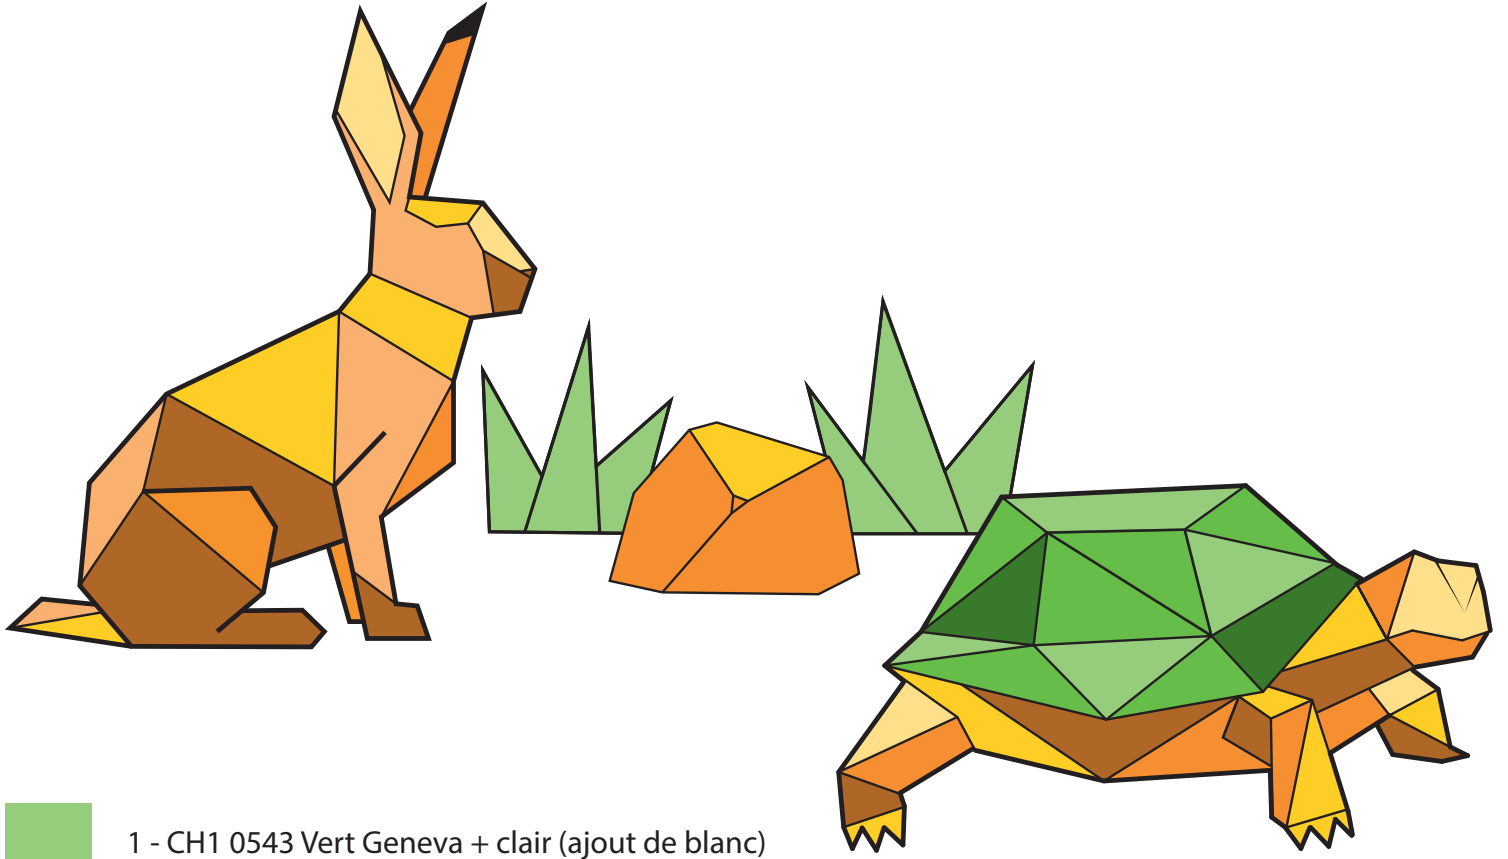

Le lièvre et la tortue

-  1 - CH1 0543 Vert Geneva + clair (ajout de blanc)
-  2 - CH1 0628 Orange Muroise
-  3 - CH1 0577 Jaune Girodet

Lièvre

1 - CH1 0577 Jaune Girodet

2 - CH1 0628 Orange Muroise + foncé (ajout de noir)

Le loup et la cigogne

1 - CH1 0543 Vert Geneva + foncé (ajout de noir)

2 - CH1 0577 Jaune Girodet + clair (ajout de blanc)

Cigogne

1 - CH1 0543 Vert Geneva + clair (ajout de blanc)

2 - CH1 0543 Vert Geneva