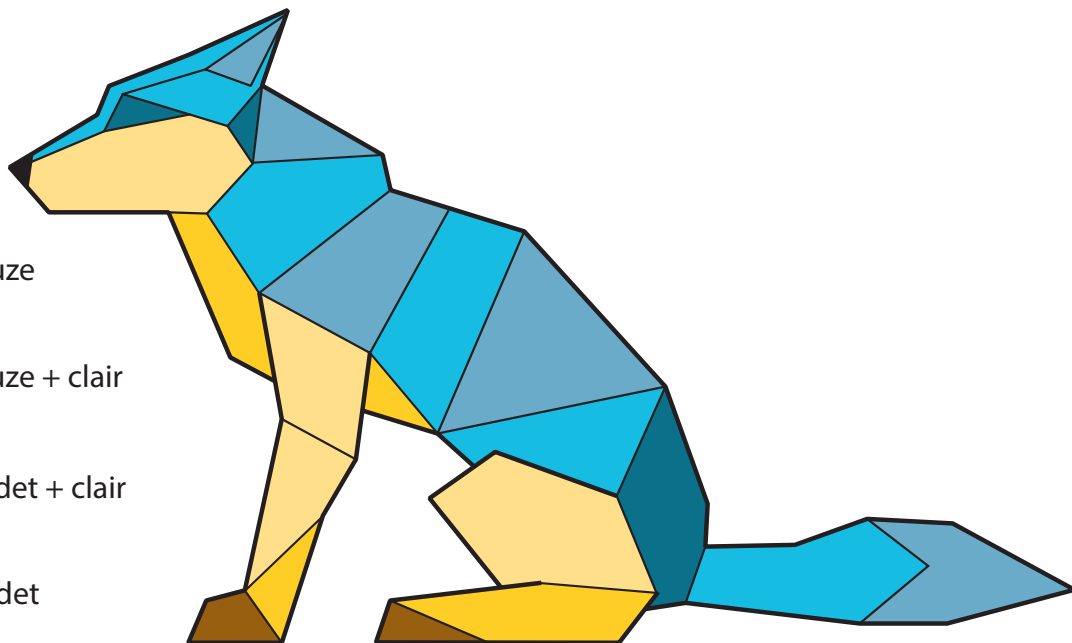

Loup

- 1 - CH1 0876 Bleu Midouze + foncé (ajout de noir)
- 2 - CH1 0876 Bleu Midouze
- 3 - CH1 0876 Bleu Midouze + clair (ajout de blanc)
- 4 - CH1 0577 Jaune Girodet + clair (ajout de blanc)
- 5 - CH1 0577 Jaune Girodet
- 6 - CH1 0577 Jaune Girodet + foncé (ajout de noir)